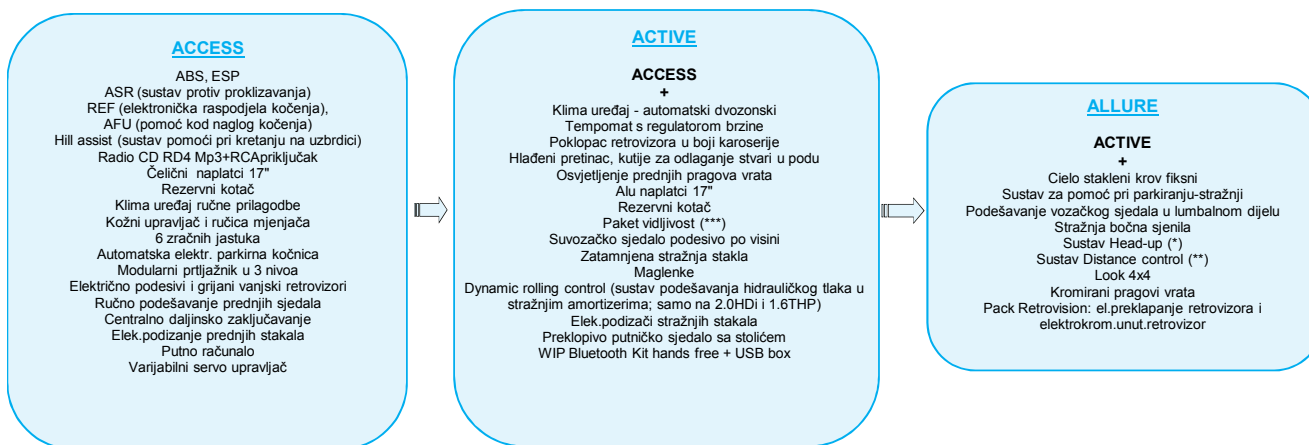

Verzija	Motor	CCM	kW	KS	Kodifikacija	Cijene u kunama			
						Cijena bez PDV-a	Cijena s PDV-om	Popust	Cijena s popustom
Access	1.6 VTI 120 E5	1598	88	120	1PTBSY D CA 5 51 A0	129,520	161,900	21,000	140,900
	1.6 Hdi 112 FAP E5	1560	82	112	1PTBSY D BM 6 51 A0	141,520	176,900	25,700	151,200
Active	1.6 VTI 120 E5	1598	88	120	1PTBSY H CA 5 51 A0	141,520	176,900	21,000	155,900
	1.6 THP 156 E5	1598	115	156	1PTBSY H CC 6 51 A0	151,920	189,900	21,000	168,900
	1.6 Hdi 112 FAP E5	1560	82	112	1PTBSY H BM 6 51 A0	153,520	191,900	25,700	166,200
	2.0 Hdi 150 FAP E5	1997	110	150	1PTBSY H BB 6 51 A0	166,320	207,900	25,700	182,200
Allure	1.6 THP 156 E5	1598	115	156	1PTBSY P CC 6 51 A0	163,920	204,900	21,000	183,900
	2.0 Hdi 150 FAP E5	1997	110	150	1PTBSY P BB 6 51 A0	178,320	222,900	25,700	197,200
	2.0 Hdi 163 FAP E5 Auto	1997	120	163	1PTBSY P BB M 51 A0	187,120	233,900	25,700	208,200

Opcije 3008	Šifra opcije	Access	Active	Allure	Cijene u kunama	
					Cijena s PDV-om	Cijena bez PDV-a
Alarm protiv krađe	AB08	O	O	O	2,320	1,856
Električno podešavanje sjedala vozača	IP02	-	-	O (8)	4,090	3,272
Alu naplatci 18" (vozilo s opcijom OL09 dolazi sa Setom za popravak gume, umjesto	ZH51	-	-	O	3,020	2,416
Sjenila	UD03	-	O (9)	S	1,970	1,576
Dodatno zatamnjena bočna stakla	SO04	-	-	O	3,330	2,664
Paket koža (1)	OPQ1	-	O	-	14,110	11,288
Paket koža (1)	OPQ1	-	-	O	12,550	10,040
Paket integralna koža (2)	OPQ3	-	-	O	18,850	15,080
Cielo (3)	OK01	-	O	S	3,630	2,904
Metalik boja	OMM0	O	O	O	3,380	2,704
Metalik boja Crvena Babylone	OMM5	O	O	O	4,080	3,264
Metalik boja Bijela Nacre	OMM6	O	O	O	4,590	3,672
Tempomat s regulatorom brzine	RG03	O	S	S	2,320	1,856
Sustav za pomoć pri parkiranju stražnji	UB01	-	O	S	2,520	2,016
Sustav za pomoć pri parkiranju prednji	UB03	-	-	O	2,520	2,016
Sustav Head-up*	ZV02	-	O	S	2,500	2,000
Wip Nav (2D navigacija, preklapivi ekran u boji, Bluetooth, SD kartica, RCA priključak) opcija isključuje iz opreme USB priključak	WLGK	O	O	O	6,550	5,240
Wip Com 3D (3D navigacija, SIM kartica, hard disk, USB priključak, preklapivi ekran u boji)	WLGK	-	-	O	17,140	13,712
Paket Hi Fi JBL (vozilo s opcijom WT22 dolazi sa Setom za popravak gume, umjesto rez.kotača)	WT22	-	-	O	3,730	2,984
Pack Video (4)	XJ02	-	O	O	11,090	8,872
Pack Motor - GRIP CONTROL (5)	UF02	-	O (10)	O(10)	760	608
Pack Vision (6)	ZE13	-	-	O	5,950	4,760
Pack Retrovison (7)	ZD09	-	O	S	2,520	2,016

(1) Paket koža: kožna sjedala i prednji naslon za ruku, centralna konzola sa kožnim elementima; tepisi, grijana prednja sjedala, vozačevo sjedalo s podešavanjem lumbarnog dijela, elek.podizači str.stakala, zaštita za djecu
(2) Paket integralna koža : Paket koža+ koža na vratima i konzoli; električno vozačko sjedalo, tepisi.
(3) Cielo stakleni krov fiksni + 2 stražnja svjetla za čitanje
(4) Paket video: 2 ekrana 7", 2 para bluetooth slušalice, centralna jedinica na konzoli; na 2.nivou uključuje podešavanje vozačevog sjedala u lumbarnom dijelu
(5) Paket Motor: GRIP CONTROL ili ASR+ (sustav protiv proklizavanja na vozilu s 2 pogonska kotača, prilagodiv ovisno o podlozi), gume M+S 215/60/R16, aluminijski 16" naplatci + 1 rezervni alu kotač 16"
(6) Pack Vision: ksenon svjetla, AFS, pranje prednjih svjetala
(7) Pack Retrovison: elekt.preklapanje retrovizora, elektrokromatski unutarnji retrovizor
(8) Opcija je dostupna samo uz naručivanje opcije OPQ1
(9) Opcija nije moguća u kombinaciji s kožom
(10) Opcija nije moguća za motor 1.6 VTI 120 i automatik
(*) Sustav head-up: projiciranje brzine vozila i postavki tempomata na polikarbonatnu pločicu
(**) Sustav distance control: sustav mjerenja razmaka među vozilima
(***) Paket Vidljivost: autom.paljenje svjetala i brisača, sustav Follow me home